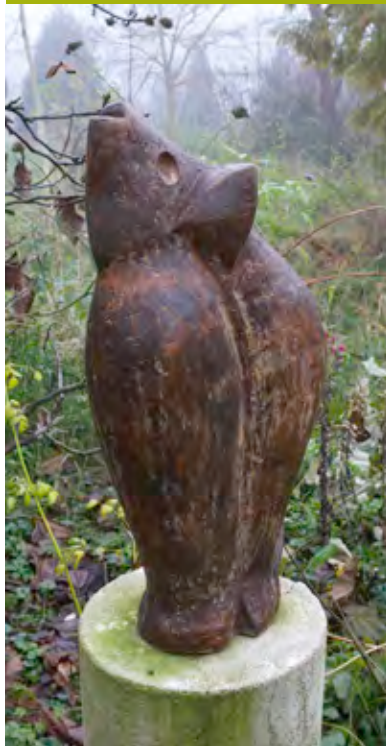

## WOLFGANG FRISCHE ATELIER UND SKULPTURENGARTEN

Auf der ehemaligen Wiesen- und Ackerfläche verwirklicht Wolfgang Frische und seine Frau Irmgard einen naturbelassenen wie kultivierten Garten mit seltenen Pflanzen wie z.B. Aralie, Taschentuch- und Mammutbaum, Flusszeder und Spießtanne, Sumpfyzypresse und Sichelbäume. Mit seinen üppig bewachsenen Miniparadiesen bietet der Skulpturengarten Alt und Jung zu jeder Jahreszeit vielfältige Einblicke. Flanieren Sie auf leicht geschwungenen Wegen und lassen Sie sich Ihre Sinne anregen. Im Frühjahr locken eine Narzissenwiese und blühende alte Obstbäume. Entdecken Sie die ungewöhnlichen Blüten des seltenen japanischen Losbaums, die duftende Pracht des „Sieben-Söhne-Des-Himmels-Strauchs“, dann Astern im Herbstkleid, außergewöhnliche Farne und den Schattengarten.

Eingebunden in den Rundgang entlang der Baumgruppen und Lichtungen befinden sich zahlreiche Skulpturen. Sie stammen von Wolfgang Frische und befreundeten Künstlern aus dem In- und Ausland, darunter Hans Goddefroy, Jürgen Grislawski, Franz van den Hurg, Ernst Baumeister und Wido Buller. Die Motive sind von Kultur und Mythen, aber auch von der Natur beeinflusst. Einer der Hauptorte ist der „Märchenkreis“, ein von hohen Säulenpappeln umrahmter Ort mit Skulpturen, die jeweils ein Märchen darstellen. Aber entdecken Sie selbst ...